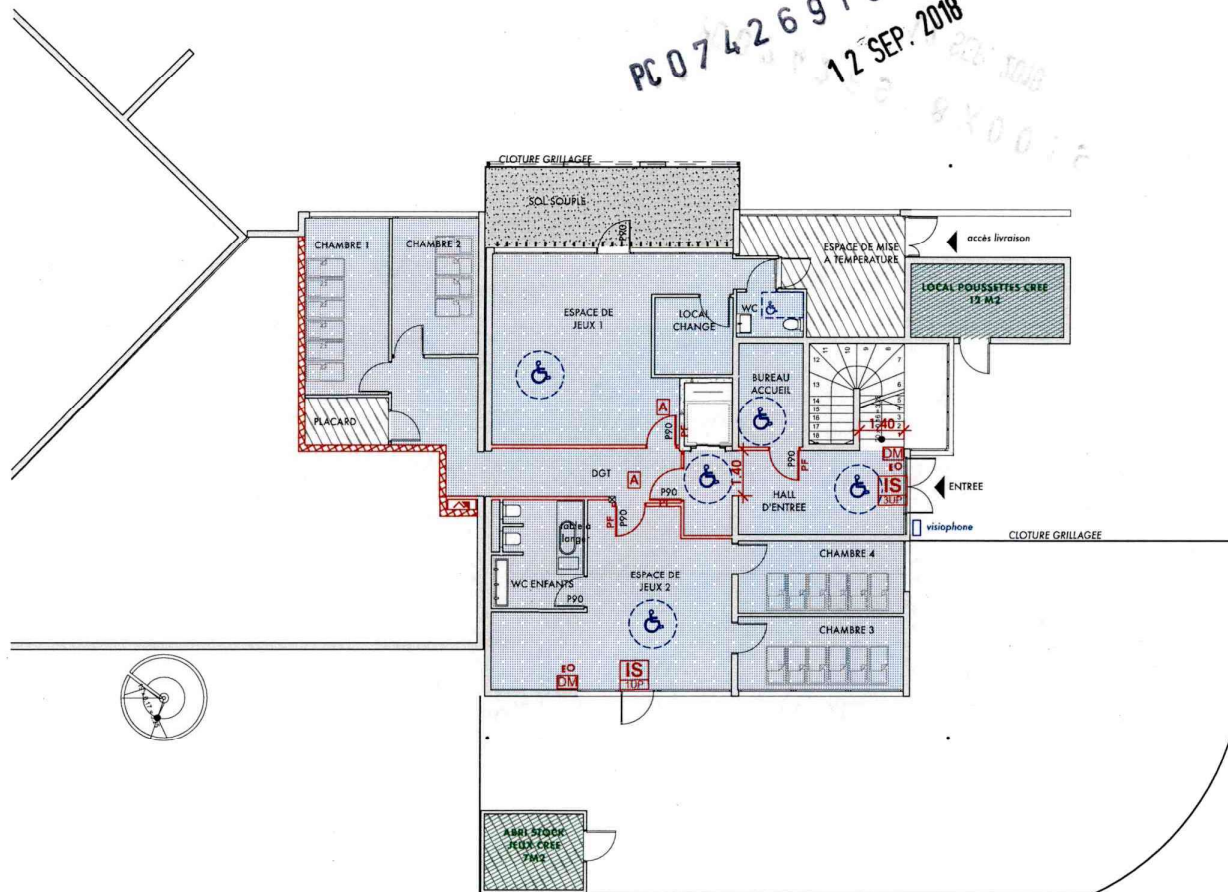

### LEGENDE ACCESSIBILE

	CHEMINEMENT PMR
	ESPACE DE RETOURNEMENT FAUTEUIL Diamètre: 1,50m
	ESPACE DE STATIONNEMENT FAUTEUIL Superficie: 1,30m x 0,80m
	NON ACCESSIBLE AU PUBLIC
	SURFACE DE PLANCHER ACCESSIBLE AU PUBLIC Etablissement de type R,4e catégorie RDC : 200m <sup>2</sup> R+1 : 128 m <sup>2</sup>

### LEGENDE SECURITE

	BLOC BALISAGE
	BLOC AMBIANCE
	DECLENCHEUR MANUEL
	SIRENE
	TABLÉAU ELECTRIQUE
	EXTINCTEUR
	MUR CF 1/2H
	MUR CF 1H
	MUR CF 2H
	PORTE PF 1/2H
	PORTE CF 1/2H